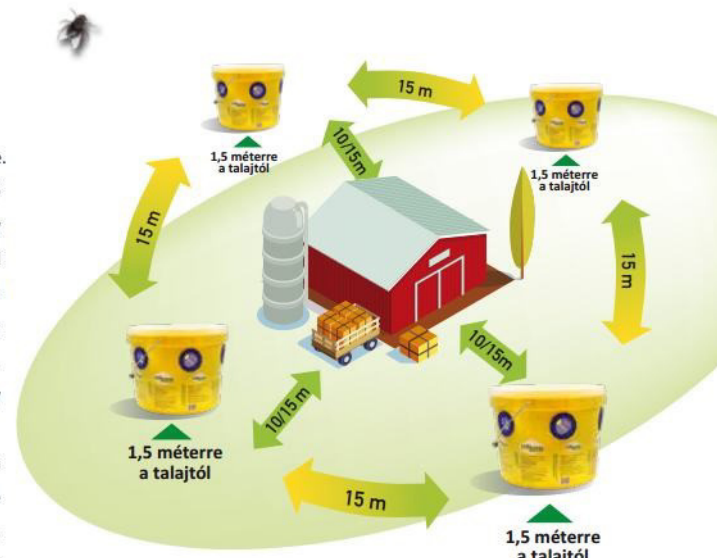

KÖVESSE AZ UTASÍTÁSOKAT

- Öntse a port a Flybusterbe.
- Adjon hozzá 6 liter vizet és jól keverje össze.
- Helyezze a csapdát az állattartásra szolgáló építmények és egyéb épületek köré, hogy teljeskörű védőkörletet képezzen a legyekkel szemben (a legjobb eredmény érdekében tegye olyan anyagoktól távol, amelyek a rendszer attraktor hatását befolyásolhatják, mint például trágya, emésztőgödör vagy erjedő szerves anyagok).
- Akassza vagy tegye az előkészített csapdát a fent leírtak szerint a védendő területre megközelítőleg 100-150 cm magasba. Minden egyes csapda megközelítőleg 200-300 m² területet véd.

A Flybuster az aktiválást követően megközelítőleg 60 napon keresztül hatékony, többféle tényezőtől függően, úgymint hőmérséklet, hely és időjárási feltételek. A hatékonysági időszak után távolítsa el a tartalmát és aktiválja újra a Flybustert új attraktort porral készített oldattal.