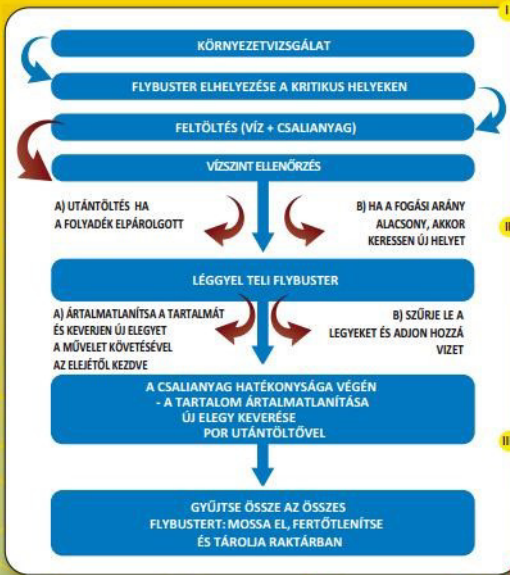

TEENDŐK A SIKERES LÉGYIRTÁSHOZ

LÉGYSZEZON: ÁPRILIS/MAJUS • SZEPTEMBER/OKTOBER

NAGHATÉKONYSÁGÚ LÉGYCSAPDA

VÉDJE MEG
AZ ÁLLATÁLLOMÁNYÁT ÉS
KÖRNYEZETÉT
A ZAVARÓ LEGYEKTŐL

FLYBUSTER CSAPDA	
UTÁNTÖLTŐ 240 g POR	

A FLYBUSTER

NAGYHATÉKONYSÁGÚ LÉGYCSAPDA
VEGYSZERMENTES MŰKÖDÉSEN ALAPUL

KIFEJEZETTEN LEGYEK CSALOGATÁSÁRA ÉS A
SZŐKÉSŰK MEGAKADÁLYOZÁSÁRA TERVEZTÉK.

POR

A Flybuster nagyhatékonyságú légycsapda por formájú, emberi fogyasztásra alkalmas élelmiszer összetevők speciális keverékét tartalmazó, vonzó csalétket használ. A speciális összetétel, jól megválasztott arányok és az innovatív gyártási módszer együttes eredménye, hogy a házilégyre és a legtöbb szinantróp légy fajra erőteljes vonzó hatású csalétket kapjanak.